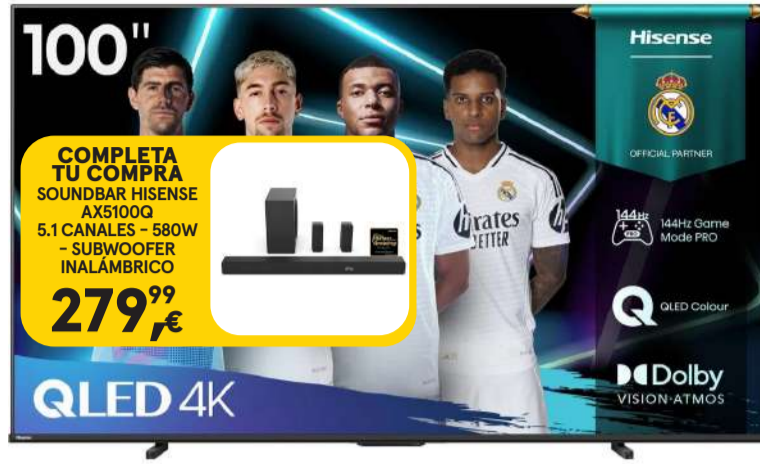

E

HISENSE TV 100E7Q PRO
QLED 144 HZ - 100" - 253 CM - 4K ULTRA HD - SMART TV
SKU.: 8407353

SEGURO DE DAÑO Y ROBO FLEX
6,49€/mes

Precio recomendado **2599,00€**

1499,00€

PROPIEDADES DEL PRODUCTO

QLED 4K | FULL ARRAY LOCAL | POTENTE PROCESADOR HI-VIEW ENGINE TASA 144HZ: PERFECTA GAMERS Y LOVERS CINE Y DEPORTES DOLBY VISION IQ: CALIDAD CINE CON AJUSTE BRILLO Y CONTRASTE DOLBY ATMOS: SONIDO ENVOLVENTE INMERSIVO COMPAT. ALEXA, APPLE AIRPLAY CONTROL POR VOZ MODO FILMMAKER | AI SPORTS MODE