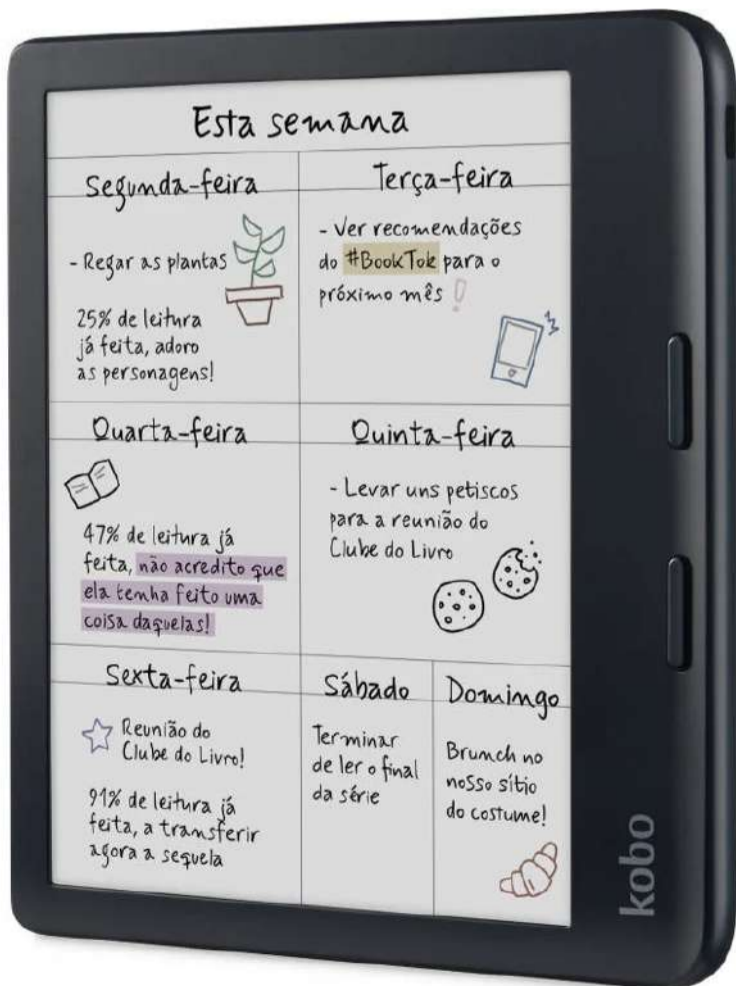

KOBO LIBRA COLOUR NEGRO
SKU.: 8019397
~~229,99 €~~
199,99 €

KOBO LIBRA COLOUR WHITE
SKU.: 8019398
~~229,99 €~~
199,99 €