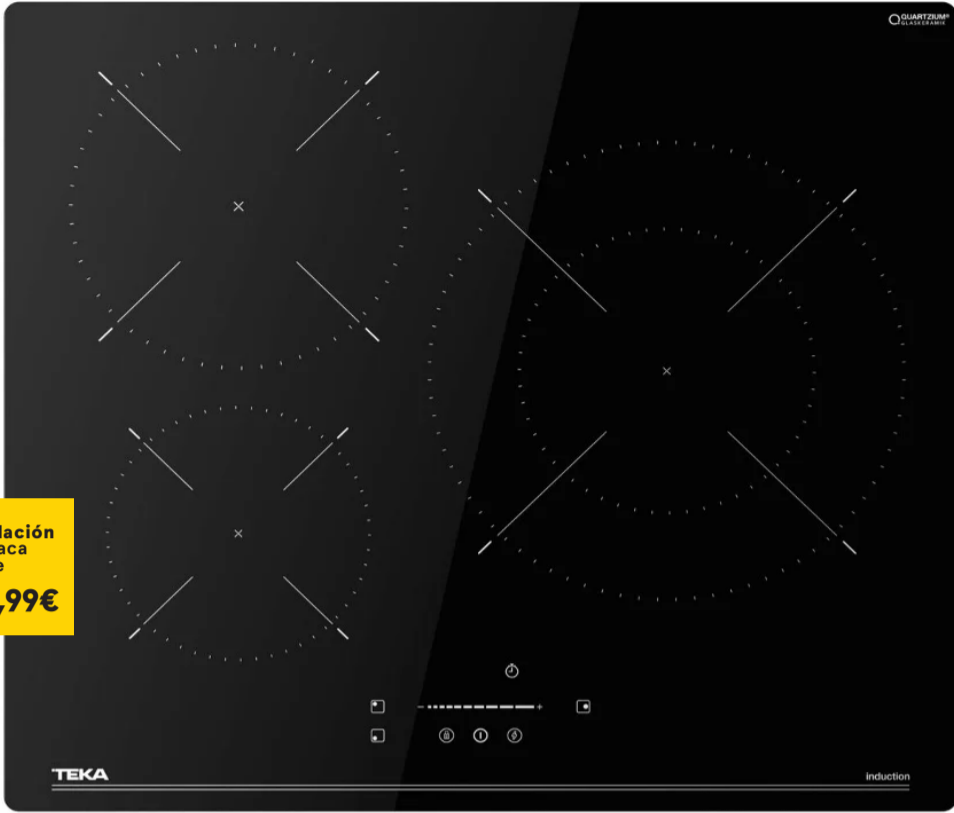

Instalación de placa desde **69,99€**

TEKA
PLACA DE INDUCCIÓN IBC63BF110
 60 CM - 3 - 7400 W
 SKU.: 8618754

199,99
 /€

Instalación de horno desde **69,99€**

A+

TEKA
HORNO HLB 840 P
 70 L - 59,5 CM - HIDRO Y PIROLÍTICO - INOX
 SKU.: 5972108