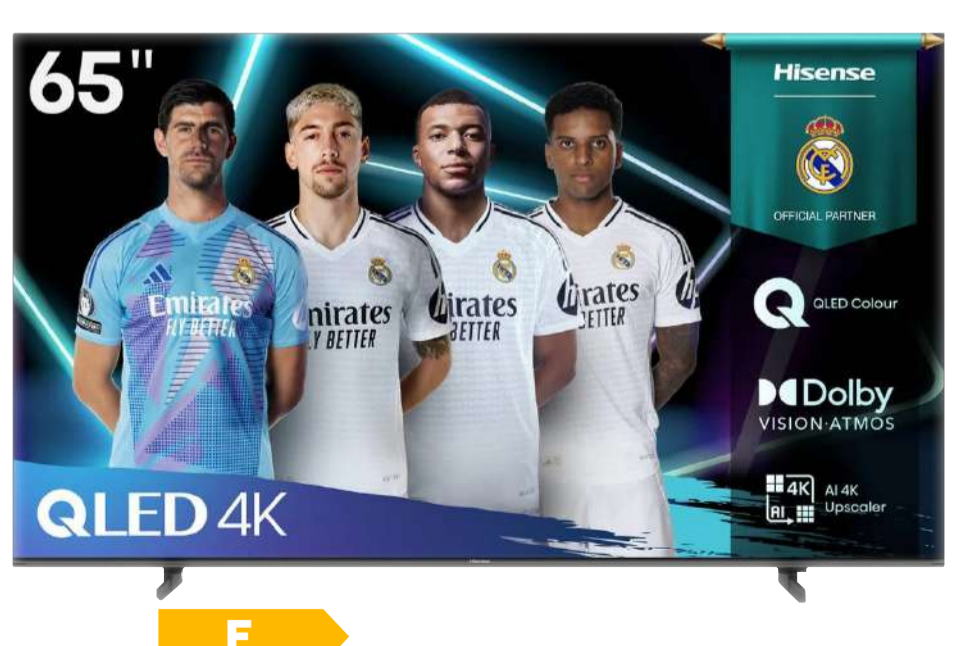

E

HISENSE TV 65E7Q

QLED - 65" - 164 CM - 4K ULTRA HD - SMART TV
SKU.: 8407345

Precio recomendado
699,99 €

429,99 €

PROPIEDADES DEL PRODUCTO

TV 4K QLED: COLORES VIBRANTES Y BRILLANTES | DOLBY VISION & ATMOS | MODO FILMMAKER | VIDAA SMART TV Y SHARE TO TV: COMPARTIR CONTENIDO COMPATIBLE CON ALEXA, APPLE AIRPLAY | CONTROL POR VOZ | GAME MODE PLUS + GAME BAR: ALMM, VRR 60HZ@4K | MODO AI SPORT: FLUIDEZ Y REALISMO EN EVENTOS DEPORTIVOS | TV MODO HOTEL BÁSICO