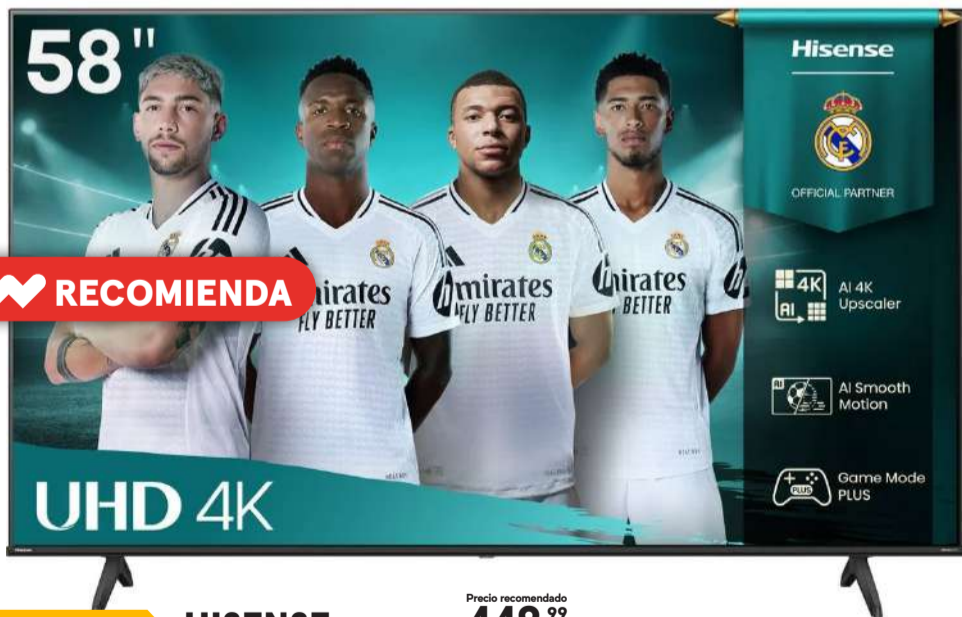

RECOMIENDA

E

HISENSE TV 58A6Q
LED - 58" - 146 CM - 4K ULTRA HD - SMART TV
SKU.: 8407339

Precio recomendado **449,99 €**

329,99 €

PROPIEDADES DEL PRODUCTO

TV 4K CON AI UPSCALER: MEJORA AUTOMÁTICA DE IMAGEN - :TELEVISIÓN: VIDAA SMART TV Y SHARE TO TV: COMPARTIR CONTENIDO - :SONIDO_AGUDO: COMPATIBLE CON ALEXA, APPLE AIRPLAY. CONTROL POR VOZ - :ARCO_IRIS: DOLBY VISION | :CLAQUETA: MODO FILMMAKER - :VIDEOJUEGO: GAME MODE PLUS + GAME BAR: ALMM, VRR 60HZ@4K - :FÚTBOL: MODO AI SPORT: FLUIDEZ Y REALISMO EN EVENTOS DEPORTIVOS - :CÍRCULO_NEGRO_DE_GRABACIÓN: TV MODO HOTEL BÁSICO