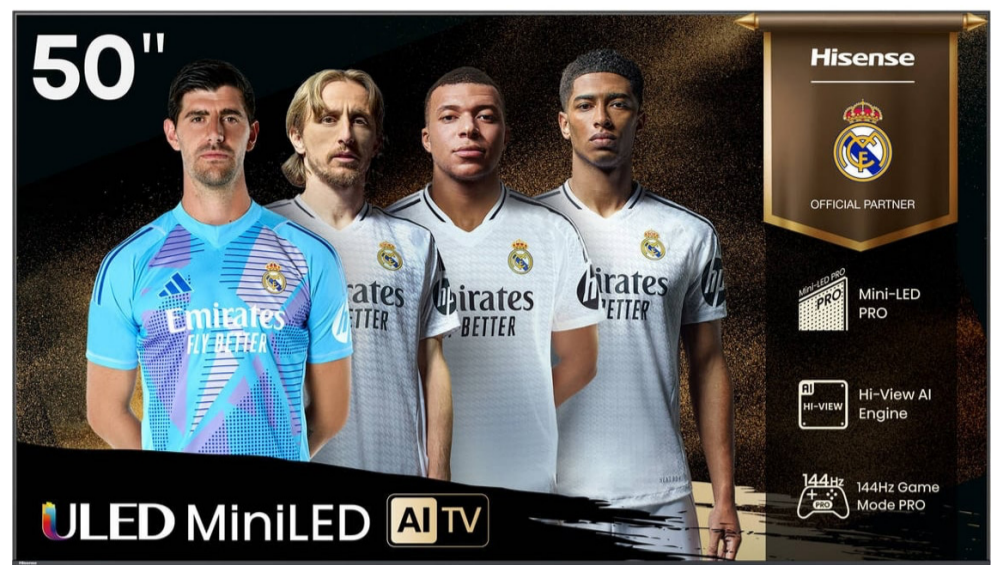

E

HISENSE
TV 50E8Q
MINI LED144 HZ - 50" - 126 CM - 4K ULTRA HD - SMART TV
SKU.: 8407354

Precio recomendado
619,99 €

429,99 €

SEGURO
DE DAÑO Y
ROBO FLEX
2,99 € / mes

PROPIEDADES DEL PRODUCTO

MINILED CON QUANTUM DOT | PROCES. HI-VIEW ENGINE - TASA 144HZ: PERFECTA GAMERS Y LOVERS CINE Y DEPORTES - DOLBY VISION IQ: CALIDAD CINE CON AJUSTE BRILLO/CONTRASTE - 30W - DOLBY ATMOS: SONIDO ENVOLVENTE INMERSIVO - COMPATIBLE CON ALEXA, APPLE AIRPLAY - CONTROL POR VOZ - SENSOR LUZ IA - MODO FILMMAKER | AI SPORTS MODE |