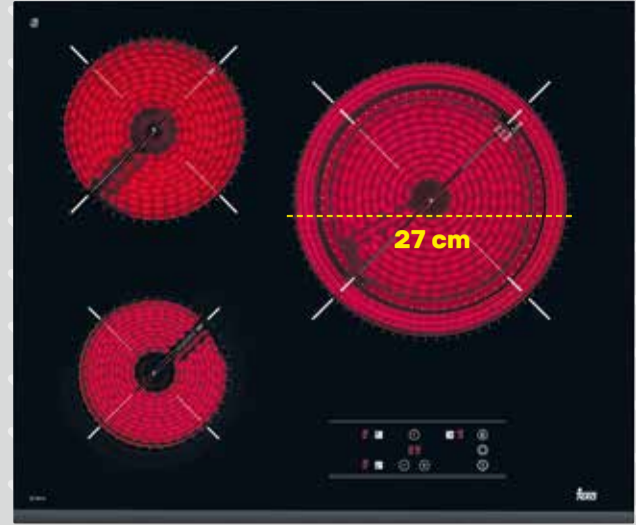

Sku.: 5714591

60 x 52 cm

3

3 ZONAS
ZONA 27 CM

~~209,99€~~
169,99€

TEKA

PLACA VITROCERÁMICA TZ 6315

> Touch Control con sensores acústicos
> Función cronómetro con avisador acústico
> Bloqueo de seguridad.