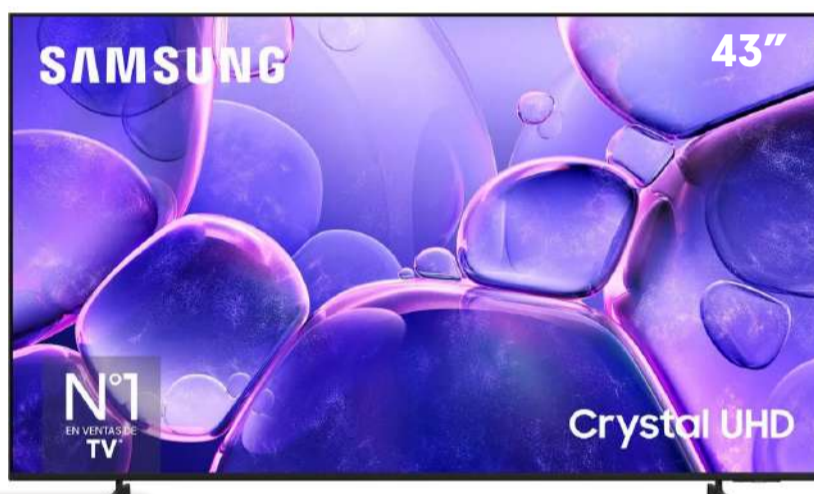

G

SAMSUNG TV TU43U8005FUXXC CRYSTAL UHD 4K

43" - ULTRA HD - SMART TV AI
SKU.: 8479957

Precio recomendado
429,99€

249,99€

SEGURO DE DAÑO Y ROBO FLEX
2,49€/mes

PROPIEDADES DEL PRODUCTO

TV 4K CON PROCESADOR CRYSTAL 4K | HDR10 SMART TV TIZEN (ACTUALIZACIÓN GRATIS 7 AÑOS) SAMSUNG TV GRATIS (MÁS 120 CANALES) CLICK TO SEARCH: RECOMENDACIONES SEGÚN TUS GUSTOS COMPATIBLE CON ALEXA, Y GOOGLE A. CONTROL POR VOZ SONIDO 20W, OTS-LITE, Q-SYMPHONY (COMPATIBLE SOUNDBAR SAMSUNG)