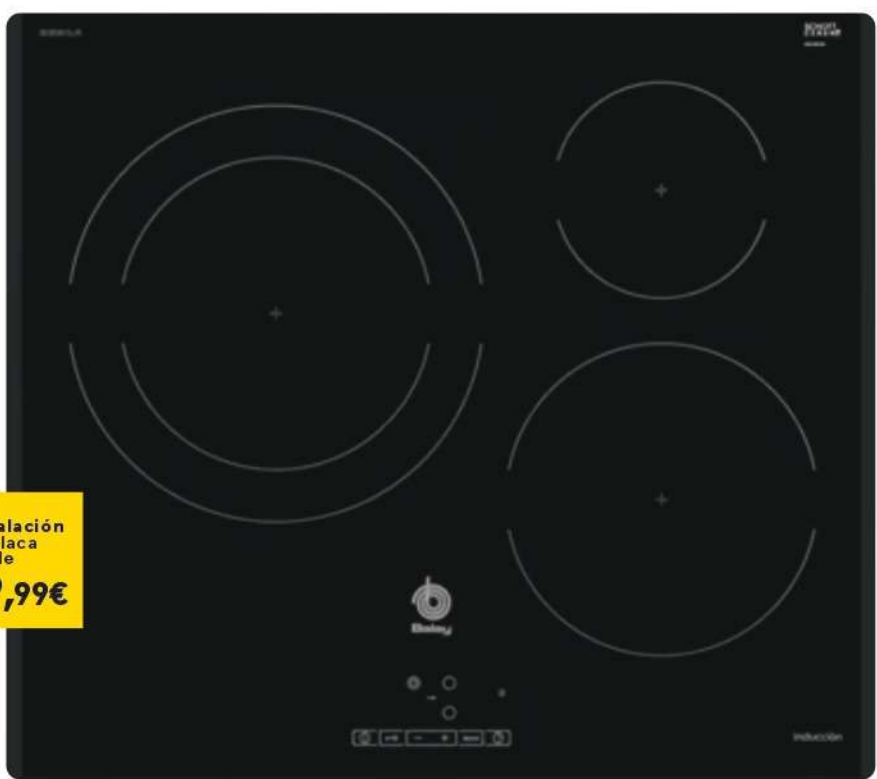

LO TIENES TODO BLACK FRIDAY
BLACK FRIDAY
LO TIENES TODO
BLACK FRIDAY
LO TIENES TODO
BLACK FRIDAY

I
BLACK FRIDAY
 Worten

Instalación de placa desde **69,99€**

BALAY
PLACA DE INDUCCIÓN
3EB965LR
 ELÉCTRICA - 59.2 CM - NEGRO
 SKU.: 5933072